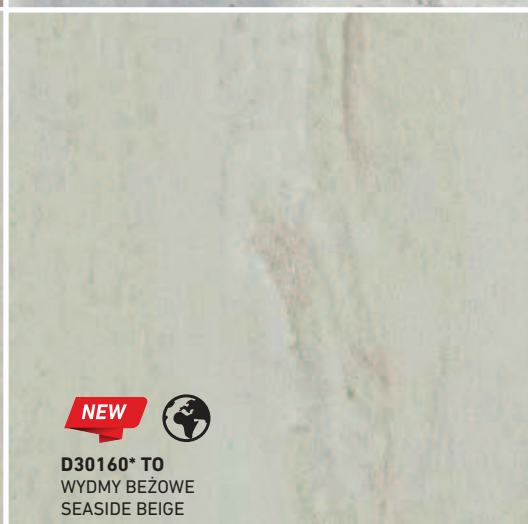

**NEW**

**D70060 TO**  
TERRAZZO FRESCO  
TERRAZZO FRESH

**NEW**

**D30220\* TO**  
KWARCYT SZARY  
QUARTZITE GREY

**NEW**

**D30090\* TO**  
BETON SZARY  
CLOUDY GREY

**NEW**

**D30160\* TO**  
WYDMY BEŻOWE  
SEASIDE BEIGE