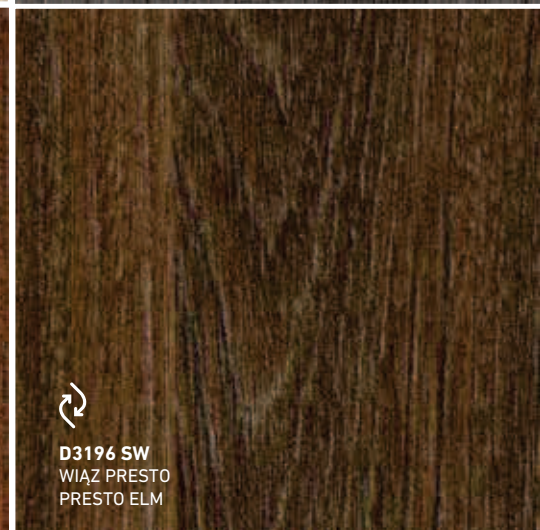

**D3158\* MX**  
JESION WERONA  
VERONA ASH

**D4426\* OV**  
JESION JASNY  
ASH WHITE

**D4424 OV**  
JESION ANTRACYT  
ASH ANTHRACITE

**D3190 SW**  
WIĄZ LARGO  
LARGO ELM

**D3191 SW**  
WIĄZ KRAKÓW (ADAGIO)  
CRACOW ELM (ADAGIO)

**D4103 SW**  
WIĄZ LUCERNA  
LUCERNE ELM

**D3194 SW**  
WIĄZ ALLEGRO  
ALLEGRO ELM

**D3195 SW**  
WIĄZ VIVO  
VIVO ELM

**D3196 SW**  
WIĄZ PRESTO  
PRESTO ELM

**D9300 PE**  
GRUSZA POLNA  
WILD PEAR

**D19272 SE**  
JABŁOŃ LOCARNO  
LOCARNO APPLE